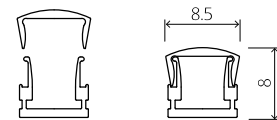

DISEGNO TECNICO TECHNICAL DRAWING:

SERVIZI AGGIUNTIVI: ADDITIONAL SERVICES:

taglio personalizzato
customized cutting

applicazione strip led
led strip application

lunghezza minima ordinabile 1 m
minimum order quantity 1 m